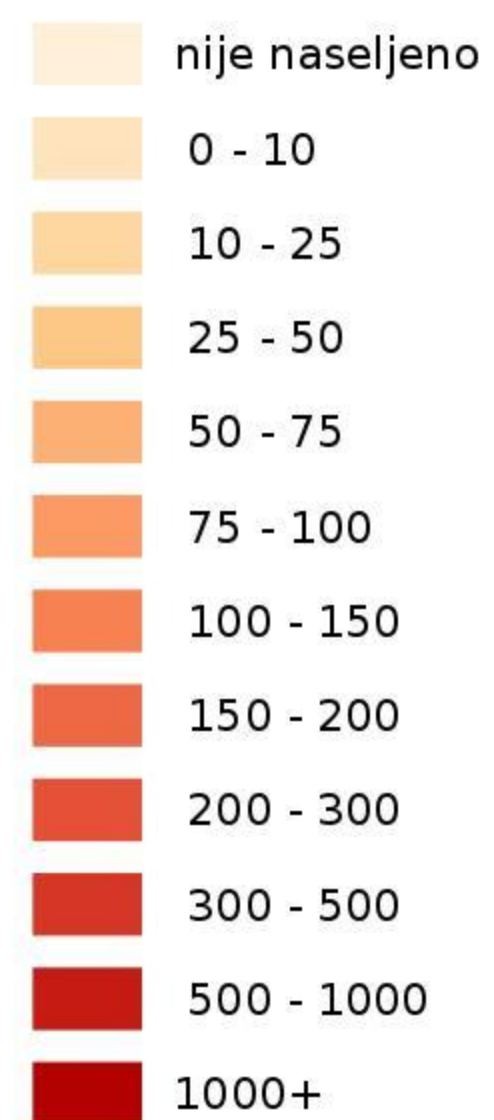

Kazalo

Gustoća naseljenosti (st/km²)

Prema popisu stanovništva iz 2011. godine